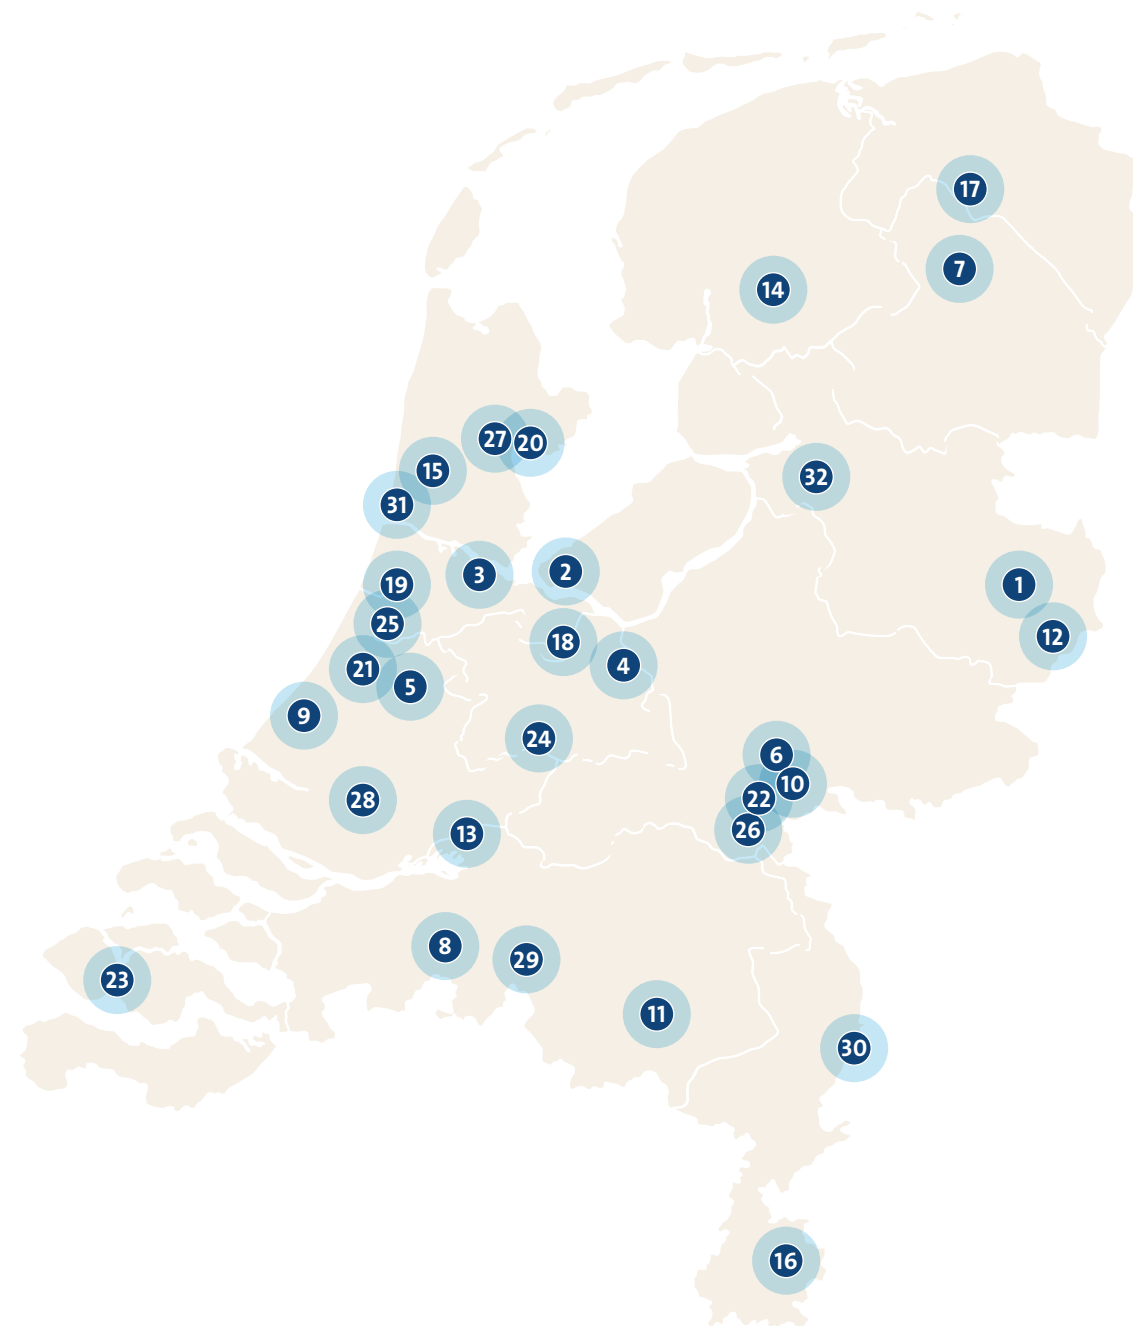

Combipol 2024

- | | |
|---------------------------|----------------------|
| 1 Almelo | 17 Heerenveen |
| • Vroege Interventie | • DBC |
| 2 Almere | 18 Hilversum |
| • Vroege Interventie | • Vroege Interventie |
| 3 Alphen aan den Rijn | 19 Hoensbroek |
| • OCA | • Vroege Interventie |
| 4 Amersfoort | 20 Hoor |
| • DBC | • Vroege Interventie |
| • OCA | 21 Leiden |
| 5 Amsterdam | • Vroege Interventie |
| • OCA | 22 Lent |
| • Vroege Interventie | • OCA |
| 6 Arnhem | 23 Middelburg |
| • SMC Papendal | • OCA |
| 7 Assen | 24 Nieuwegein |
| • DBC | • OCA |
| 8 Breda | 25 Nieuw-Venep |
| • In-Motion Breda | • SMC Papendal |
| 9 Den Haag | 26 Nijmegen |
| • DBC Re-integratie | • DBC |
| • OCA | 27 Obdam |
| 10 Duiven | • Vroege Interventie |
| • OCA | 28 Rotterdam |
| 11 Eindhoven | • OCA |
| • OCA | 29 Tilburg |
| • Vroege Interventie | • Vroege Interventie |
| 12 Enschede | 30 Venlo |
| • DBC | • OCA |
| • OCA | 31 Wijk aan Zee |
| • Vroege Interventie | • Vroege Interventie |
| 13 Hardinxveld-Giessendam | 32 Zwolle |
| • SMC Papendal | • DBC |
| 14 Haren | |
| • Vroege Interventie | |
| 15 Heemskerk | |
| • Vroege Interventie | |
| 16 Heemstede | |
| • OCA | |
| • Vroege Interventie | |

Den Haag

Duiven

Eindhoven

Enschede

Heemstede

Lent

Middelburg

Nieuwegein

Almelo

Almere

Amsterdam

Doorn

Eindhoven

Enschede

Haren

Heemskerk

Heemstede

Heerhugowaard

Hilversum

Hoensbroek

Hoorn

Leiden

Obdam

Schagen