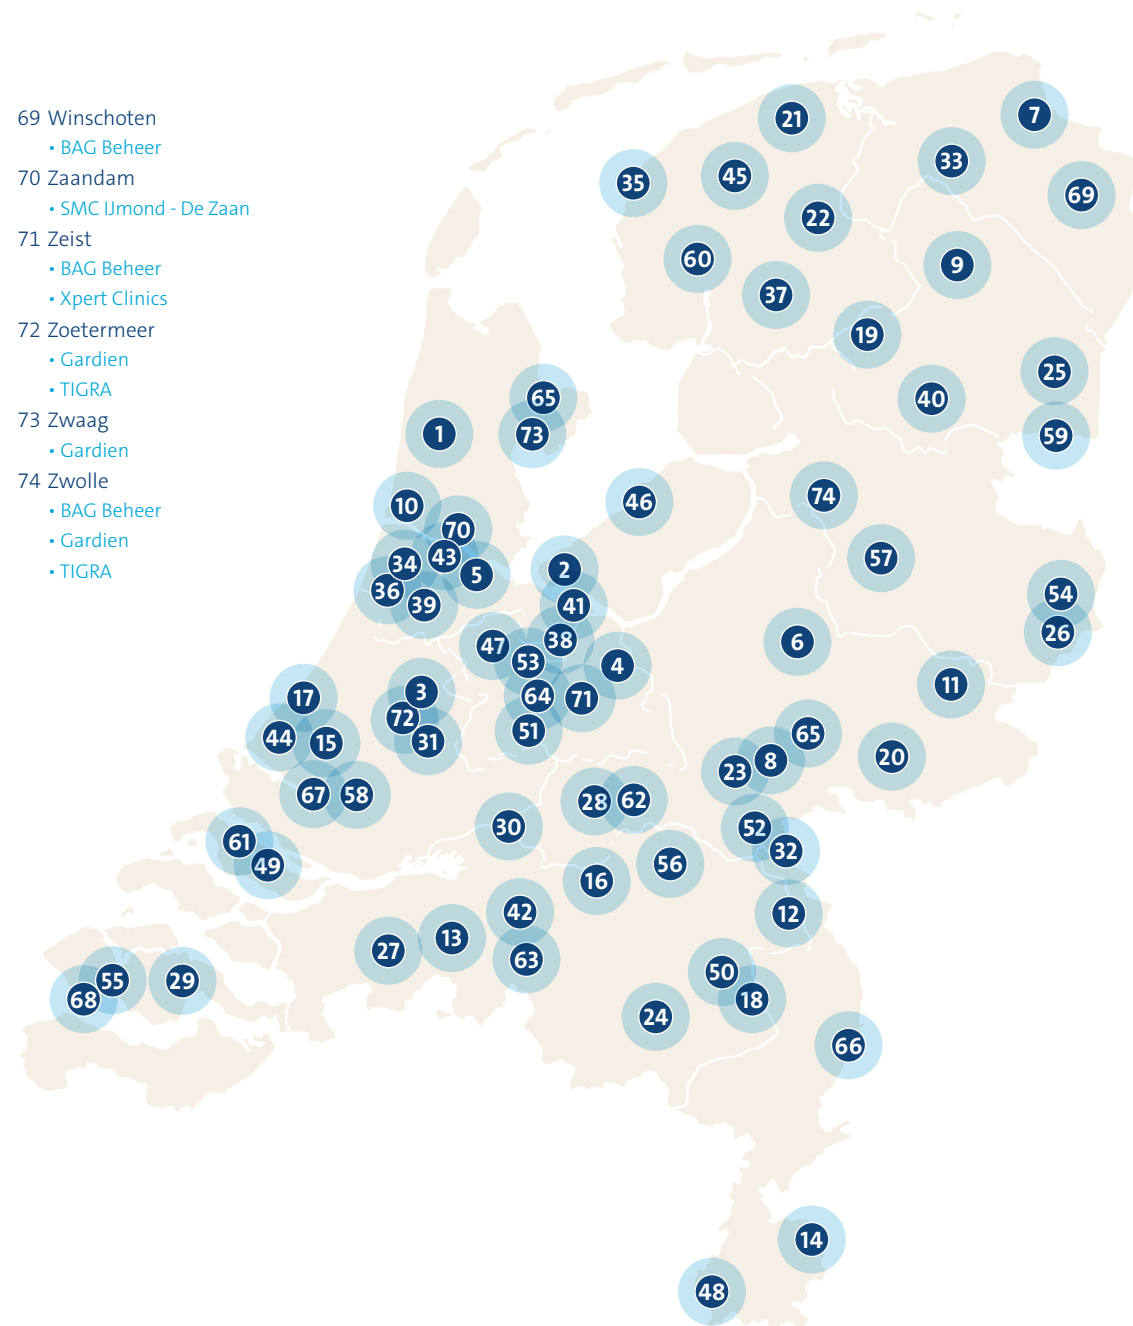

1 Alkmaar • Gardien • SMC IJmond - De Zaan	16 Den Bosch • Xpert Clinics	34 Haarlem • Xpert Clinics • TIGRA	52 Nijmegen • TIGRA	69 Winschoten • BAG Beheer
2 Almere • TIGRA • Xpert Clinics	17 Den Haag • MotionCare • Xpert Clinics	35 Harlingen • BAG Beheer	53 Oegstgeest • TIGRA	70 Zaandam • SMC IJmond - De Zaan
3 Alphen a/d Rijn • Gardien	18 Deurne • Gardien	36 Heemstede • TIGRA	54 Oldenzaal • BAG Beheer	71 Zeist • BAG Beheer • Xpert Clinics
4 Amersfoort • Gardien • TIGRA • Xpert Clinics	19 Diever • BAG Beheer	37 Heerenveen • BAG Beheer • TIGRA	55 Oost-Souburg • TIGRA	72 Zoetermeer • Gardien • TIGRA
5 Amsterdam • Gardien • TIGRA • Xpert Clinics	20 Doetichem • TIGRA	38 Hilversum • Xpert Clinics	56 Oss • Gardien	73 Zwaag • Gardien
6 Apeldoorn • Gardien • TIGRA • Xpert Clinics	21 Dokkum • BAG Beheer	39 Hoofddorp • Gardien	57 Raalte • Gardien	74 Zwolle • BAG Beheer • Gardien • TIGRA
7 Appingedam • BAG Beheer	22 Drachten • BAG Beheer	40 Hoogeveen • BAG Beheer	58 Rotterdam • Gardien • MotionCare • TIGRA • Xpert Clinics	
8 Arnhem • TIGRA	23 Driel • Gardien	41 Huizen • Gardien	59 Schoonebeek • TIGRA	
9 Assen • BAG Beheer • Gardien • TIGRA	24 Eindhoven • TIGRA • Xpert Clinics	42 Kaatsheuvel • Gardien	60 Sneek • BAG Beheer	
10 Beverwijk • SMC IJmond - De Zaan • TIGRA	25 Emmen • BAG Beheer	43 Koog a/d Zaan • TIGRA	61 Stellendam • Gardien	
11 Borculo • TIGRA	26 Enschede • Gardien • TIGRA • Xpert Clinics	44 Kwintsheul • Gardien	62 Tiel • Gardien	
12 Boxmeer • Gardien	27 Etten-Leur • Gardien	45 Leeuwarden • BAG Beheer • Gardien • TIGRA	63 Tilburg • Gardien • TIGRA	
13 Breda • Gardien • Xpert Clinics	28 Geldermalsen • Gardien	46 Lelystad • Gardien • Xpert Clinics	64 Utrecht • Gardien • TIGRA	
14 Brunssum • Gardien	29 Goes • Gardien	47 Loosdrecht • Gardien	65 Velp • Xpert Clinics	
15 Delft • MotionCare	30 Gorinchem • Xpert Clinics	48 Maastricht • Gardien • TIGRA	66 Venlo • Gardien • TIGRA	
	31 Gouda • Xpert Clinics	49 Middelharnis • Gardien	67 Vlaardingen • Gardien	
	32 Groesbeek • Gardien	50 Mierlo • Gardien	68 Vlissingen • Gardien	
	33 Groningen • BAG Beheer • Gardien • TIGRA	51 Nieuwegein • Gardien