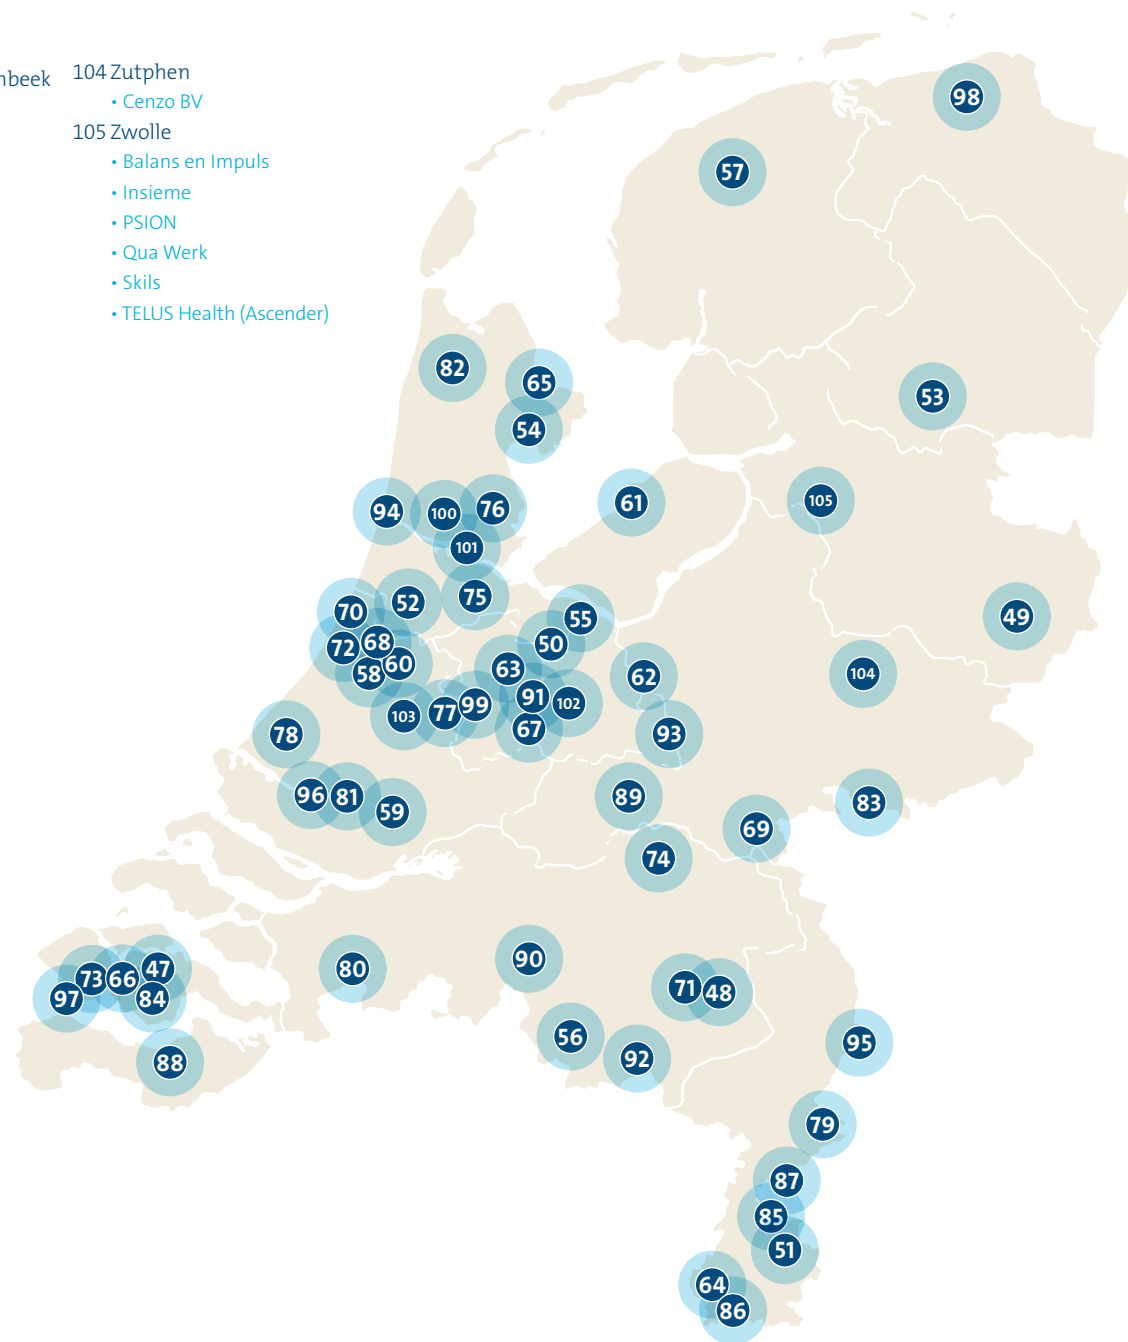

# Psychopol 2024

“De landkaart is niet meer actueel,  
zie voor exacte locaties het overzicht”.

- |   |  |   |   |  |
|---|--|---|---|--|
| 47 Heinkenszand<br>• Cenzo-BV   | 62 Leusden<br>• Qua Werk   | 75 Oudekerk a/d Amstel<br>• Cenzo-BV  | 90 Tilburg / Hilvarenbeek<br>• Cenzo BV<br>• Insieme<br>• PSION<br>• Qua Werk | 104 Zutphen<br>• Cenzo BV  |
| 48 Helmond<br>• PSION<br>• TELUS Health (Ascender)                        | 63 Maarssen<br>• TELUS Health (Ascender)   | 76 Purmerend<br>• Cenzo BV<br>• PSION   | 91 Utrecht<br>• Cenzo-BV<br>• Insieme<br>• PSION<br>• Qua Werk<br>• Skils     | 105 Zwolle<br>• Balans en Impuls<br>• Insieme<br>• PSION<br>• Qua Werk<br>• Skils<br>• TELUS Health (Ascender) |
| 49 Hengelo<br>• Balans en Impuls<br>• PSION<br>• Qua Werk                 | 64 Maastricht<br>• Balans en Impuls<br>• Cenzo BV<br>• PSION<br>• Skils<br>• TELUS Health (Ascender)         | 77 Reeuwijk<br>• Insieme<br>• PSION   | 92 Valkenswaard<br>• PSION  |  |
| 50 Hilversum<br>• Skils   | 65 Medemblik<br>• Qua Werk   | 78 Rijswijk<br>• PSION  | 93 Veenendaal<br>• PSION  |  |
| 51 Hoensbroek<br>• Skils  | 66 Middelburg<br>• Insieme<br>• PSION<br>• Qua Werk  | 79 Roermond<br>• PSION<br>• Skils   | 94 Velsen-Noord<br>• Skils  |  |
| 52 Hoofddorp / Aalsmeer<br>• Cenzo BV<br>• PSION<br>• Qua Werk<br>• Skils | 67 Nieuwegein<br>• Insieme<br>• IPZO<br>• PSION  | 80 Roosendaal<br>• PSION  | 95 Venlo<br>• Cenzo-BV<br>• Insieme<br>• PSION<br>• Skils                     |  |
| 53 Hoogeveen<br>• PSION   | 68 Nieuw Vennep<br>• Qua Werk  | 81 Rotterdam<br>• Balans en Impuls<br>• Insieme<br>• IPZO<br>• PSION<br>• TELUS Health (Ascender) | 96 Vlaardingen<br>• Cenzo BV<br>• PSION                                       |  |
| 54 Hoorn<br>• Qua Werk  | 69 Nijmegen<br>• Balans en Impuls<br>• Cenzo BV<br>• IPZO<br>• PSION<br>• Skils<br>• TELUS Health (Ascender) | 82 Schagen<br>• Insieme   | 97 Vlissingen<br>• PSION  |  |
| 55 Laren<br>• Cenzo-BV  | 70 Noordwijk<br>• Qua-Werk   | 83 's-Heerenberg<br>• Cenzo BV  | 98 Winsum<br>• Cenzo BV   |  |
| 56 Lage Mierde<br>• Cenzo BV  | 71 Nuenen<br>• Cenzo-BV  | 84 's-Heerenhoek<br>• PSION   | 99 Woerden<br>• PSION   |  |
| 57 Leeuwarden<br>• Balans en Impuls<br>• PSION                            | 72 Oegstgeest<br>• ARQ Diagnostisch<br>Centrum + ARQ IVP   | 85 Sittard<br>• Cenzo BV  | 100 Wormer<br>• Qua-Werk  |  |
| 58 Leiden<br>• PSION<br>• Skils<br>• TELUS Health (Ascender)              | 73 Oost-Souburg<br>• Qua-Werk  | 86 St. Geertruid<br>• Cenzo BV  | 101 Zaandam<br>• Cenzo-BV   |  |
| 59 Leiderdorp<br>• PSION  | 74 Oss<br>• Cenzo-BV<br>• Insieme  | 87 Susteren<br>• Cenzo BV   | 102 Zeist<br>• Qua Werk   |  |
| 60 Lekkerkerk<br>• Cenzo BV   |  | 88 Terneuzen<br>• Cenzo-BV<br>• PSION<br>• Qua-Werk   | 103 Zoetermeer<br>• Cenzo-BV<br>• PSION                                       |  |
| 61 Lelystad<br>• Balans en Impuls<br>• PSION                              |  |   |   |  |